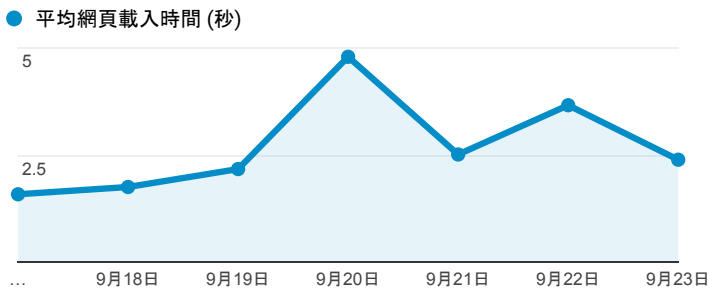

### 報表03\_內容

2018年9月17日 - 2018年9月23日

所有使用者  
100.00% 個工作階段

#### 網頁載入平均需時 (秒)