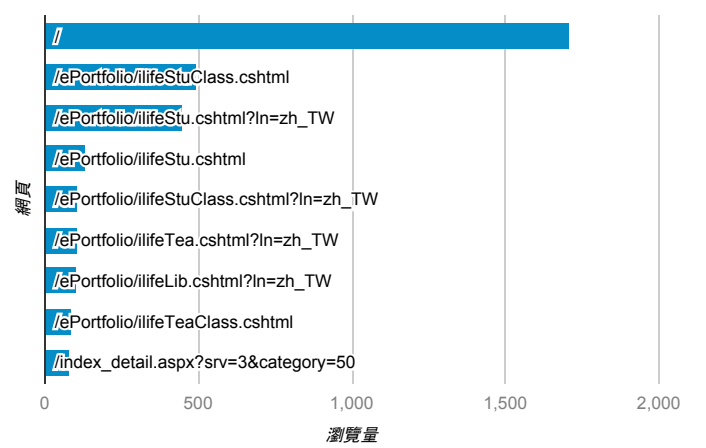

### 報表03\_內容

2018年9月17日 - 2018年9月23日

所有使用者  
100.00% 個工作階段

#### 網頁載入平均需時 (秒)

#### 瀏覽量 (依網頁分組)